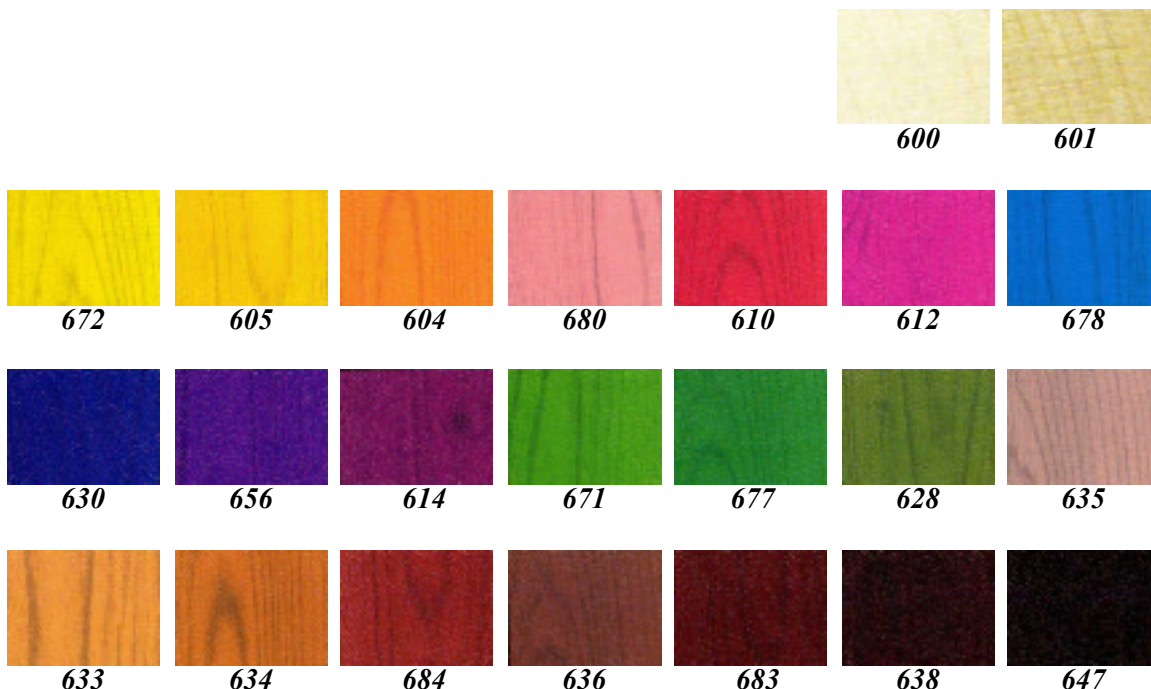

Vzorník farieb drevených módnych koráliek

Farby pokrývajúce štruktúru dreva

Farby zvýrazňujúce štruktúru dreva

Prírodné farby

Drevo je prírodný materiál, prijmite preto prosím jemné rozdiely v odtienoch, ktoré sú spôsobené rôznym zafarbením suroviny.

Vzorník tvarov drevených módných koráliek

Drevo je prírodný materiál, prijmite preto prosím jemné rozdiely v odtienoch, ktoré sú spôsobené rôznym zafarbením suroviny.